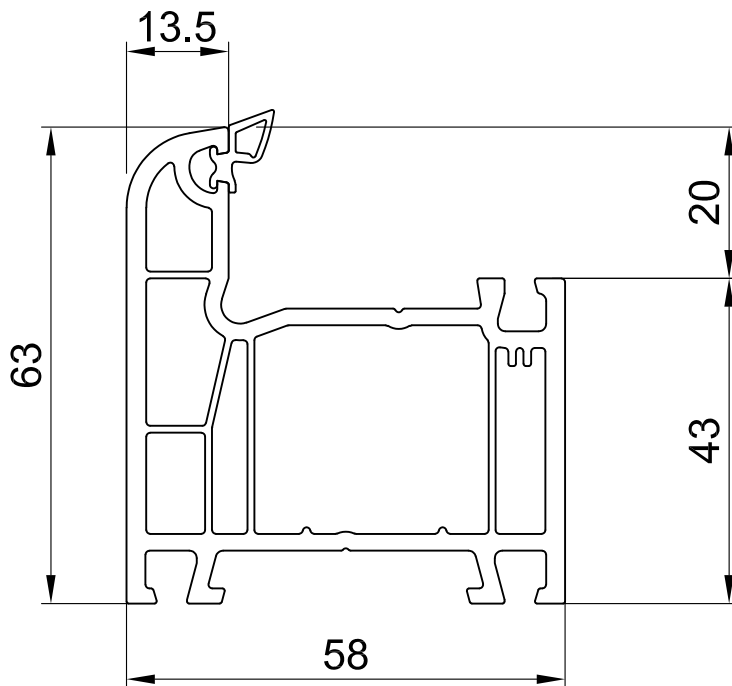

441165 ПАМА 63мм

14-01  
вкладыш фальцевый

14-09  
соединитель порога  
ширина 58мм (пара)

арм. 28x26x28

S, мм	I <sub>x</sub> , см <sup>4</sup>	I <sub>y</sub> , см <sup>4</sup>
1.5	1.36	0.94
2.0	1.74	1.23

арм. 24x30x24

S, мм	I <sub>x</sub> , см <sup>4</sup>	I <sub>y</sub> , см <sup>4</sup>
1.5	0.66	1.65
2.0	0.85	2.11

масштаб 1:1

441265 СТВОРКА 78мм

14-01  
вкладыш фальцевый

арм. 24x30x24

S, мм	I <sub>x</sub> , см <sup>4</sup>	I <sub>y</sub> , см <sup>4</sup>
1.5	0.66	1.65
2.0	0.85	2.11

масштаб 1:1

443365 ИМПОСТ 80мм

14-01  
вкладыш фальцевый

14-33  
соединитель импоста  
(пластик)

14-03  
соединитель импоста  
(металл)

17x30x17x30

S, мм	I <sub>x</sub> , см <sup>4</sup>	I <sub>y</sub> , см <sup>4</sup>
1.5	0.58	1.38
2.0	0.72	1.74