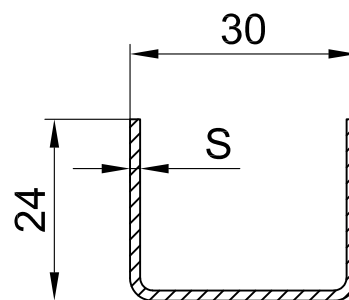

441165 ПАМА 63мм

14-01  
вкладыш фальцевый

14-09  
соединитель порога  
ширина 58мм (пара)

арм. 28x26x28

S, мм	I <sub>x</sub> , см <sup>4</sup>	I <sub>y</sub> , см <sup>4</sup>
1.5	1.36	0.94
2.0	1.74	1.23

арм. 24x30x24

S, мм	I <sub>x</sub> , см <sup>4</sup>	I <sub>y</sub> , см <sup>4</sup>
1.5	0.66	1.65
2.0	0.85	2.11

масштаб 1:1

441265 СТВОРКА 78мм

14-01  
вкладыш фальцевый

арм. 24x30x24

S, мм	I <sub>x</sub> , см <sup>4</sup>	I <sub>y</sub> , см <sup>4</sup>
1.5	0.66	1.65
2.0	0.85	2.11

масштаб 1:1

443365 ИМПОСТ 80мм

14-01  
вкладыш фальцевый

14-33  
соединитель импоста  
(пластик)

14-03  
соединитель импоста  
(металл)

17x30x17x30

S, мм	I <sub>x</sub> , см <sup>4</sup>	I <sub>y</sub> , см <sup>4</sup>
1.5	0.58	1.38
2.0	0.72	1.74