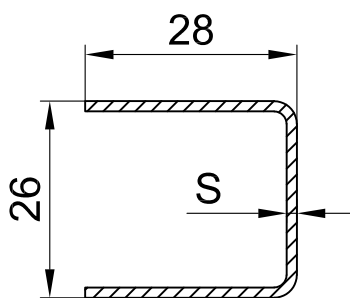

441165 ПАМА 63мм

14-01  
вкладыш фальцевый

14-09  
соединитель порога  
ширина 58мм (пара)

арм. 28x26x28

S, мм	I <sub>x</sub> , см <sup>4</sup>	I <sub>y</sub> , см <sup>4</sup>
1.5	1.36	0.94
2.0	1.74	1.23

арм. 24x30x24

S, мм	I <sub>x</sub> , см <sup>4</sup>	I <sub>y</sub> , см <sup>4</sup>
1.5	0.66	1.65
2.0	0.85	2.11

масштаб 1:1

441265 СТВОРКА 78мм

14-01  
вкладыш фальцевый

арм. 24x30x24

S, мм	I <sub>x</sub> , см <sup>4</sup>	I <sub>y</sub> , см <sup>4</sup>
1.5	0.66	1.65
2.0	0.85	2.11

масштаб 1:1

443365 ИМПОСТ 80мм

14-01  
вкладыш фальцевый

14-33  
соединитель импоста  
(пластик)

14-03  
соединитель импоста  
(металл)

17x30x17x30

S, мм	I <sub>x</sub> , см <sup>4</sup>	I <sub>y</sub> , см <sup>4</sup>
1.5	0.58	1.38
2.0	0.72	1.74