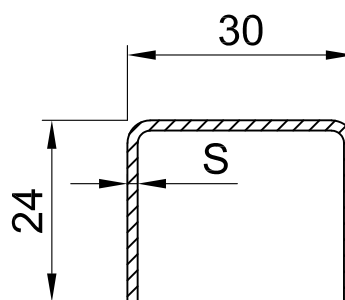

441165 ПАМА 63мм

14-01  
вкладыш фальцевый

14-09  
соединитель порога  
ширина 58мм (пара)

арм. 28x26x28

S, мм	I <sub>x</sub> , см <sup>4</sup>	I <sub>y</sub> , см <sup>4</sup>
1.5	1.36	0.94
2.0	1.74	1.23

арм. 24x30x24

S, мм	I <sub>x</sub> , см <sup>4</sup>	I <sub>y</sub> , см <sup>4</sup>
1.5	0.66	1.65
2.0	0.85	2.11

масштаб 1:1

441265 СТВОРКА 78мм

14-01  
вкладыш фальцевый

арм. 24x30x24

S, мм	I <sub>x</sub> , см <sup>4</sup>	I <sub>y</sub> , см <sup>4</sup>
1.5	0.66	1.65
2.0	0.85	2.11

масштаб 1:1

443365 ИМПОСТ 80мм

14-01  
вкладыш фальцевый

14-33  
соединитель импоста  
(пластик)

14-03  
соединитель импоста  
(металл)

17x30x17x30

S, мм	I <sub>x</sub> , см <sup>4</sup>	I <sub>y</sub> , см <sup>4</sup>
1.5	0.58	1.38
2.0	0.72	1.74