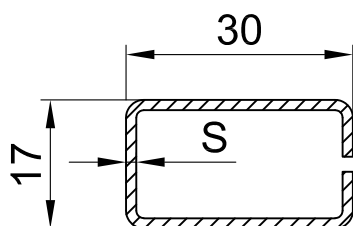

арм. 24x30x24

S, мм	I <sub>x</sub> , см <sup>4</sup>	I <sub>y</sub> , см <sup>4</sup>
1.5	0.66	1.65
2.0	0.85	2.11

масштаб 1:1

441265 СТВОРКА 78мм

14-01  
вкладыш фальцевый

арм. 24x30x24

S, мм	I <sub>x</sub> , см <sup>4</sup>	I <sub>y</sub> , см <sup>4</sup>
1.5	0.66	1.65
2.0	0.85	2.11

масштаб 1:1

443365 ИМПОСТ 80мм

14-01  
вкладыш фальцевый

14-33  
соединитель импоста  
(пластик)

14-03  
соединитель импоста  
(металл)

17x30x17x30

S, мм	I <sub>x</sub> , см <sup>4</sup>	I <sub>y</sub> , см <sup>4</sup>
1.5	0.58	1.38
2.0	0.72	1.74