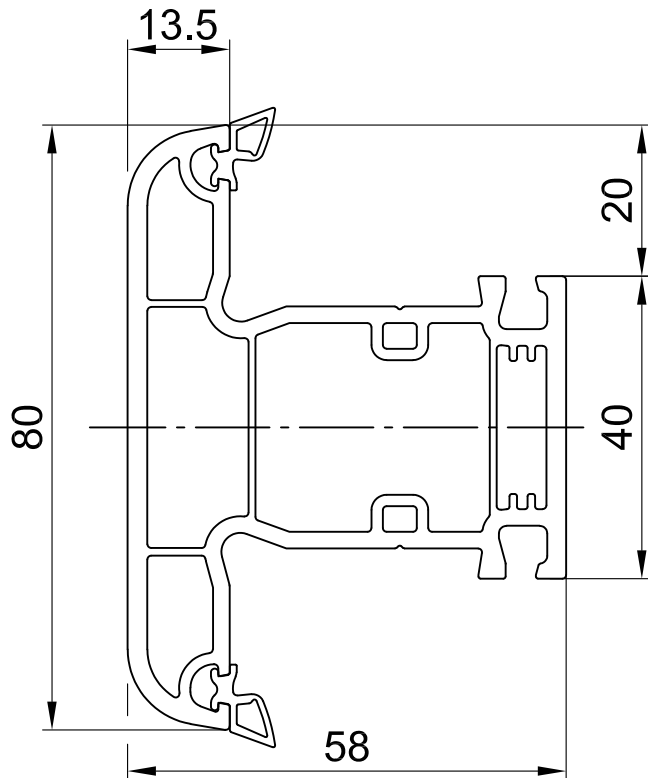

441165 ПАМА 63мм

14-01  
вкладыш фальцевый

14-09  
соединитель порога  
ширина 58мм (пара)

арм. 28x26x28

S, мм	I <sub>x</sub> , см <sup>4</sup>	I <sub>y</sub> , см <sup>4</sup>
1.5	1.36	0.94
2.0	1.74	1.23

арм. 24x30x24

S, мм	I <sub>x</sub> , см <sup>4</sup>	I <sub>y</sub> , см <sup>4</sup>
1.5	0.66	1.65
2.0	0.85	2.11

масштаб 1:1

441265 СТВОРКА 78мм

14-01  
вкладыш фальцевый

арм. 24x30x24

S, мм	I <sub>x</sub> , см <sup>4</sup>	I <sub>y</sub> , см <sup>4</sup>
1.5	0.66	1.65
2.0	0.85	2.11

масштаб 1:1

443365 ИМПОСТ 80мм

14-01  
вкладыш фальцевый

14-33  
соединитель импоста  
(пластик)

14-03  
соединитель импоста  
(металл)

17x30x17x30

S, мм	I <sub>x</sub> , см <sup>4</sup>	I <sub>y</sub> , см <sup>4</sup>
1.5	0.58	1.38
2.0	0.72	1.74