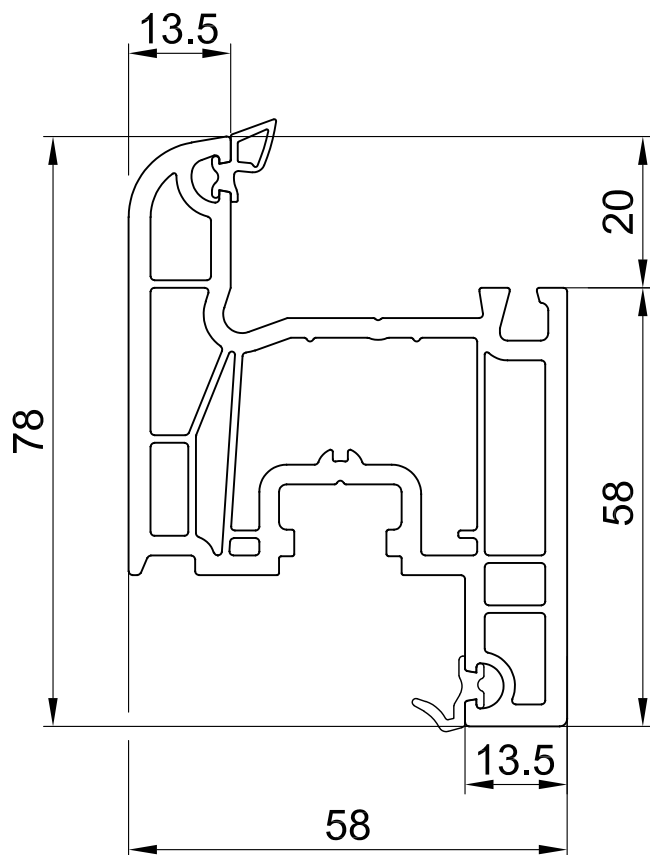

441165 ПАМА 63мм

14-01  
вкладыш фальцевый

14-09  
соединитель порога  
ширина 58мм (пара)

арм. 28x26x28

S, мм	I <sub>x</sub> , см <sup>4</sup>	I <sub>y</sub> , см <sup>4</sup>
1.5	1.36	0.94
2.0	1.74	1.23

арм. 24x30x24

S, мм	I <sub>x</sub> , см <sup>4</sup>	I <sub>y</sub> , см <sup>4</sup>
1.5	0.66	1.65
2.0	0.85	2.11

масштаб 1:1

441265 СТВОРКА 78мм

14-01  
вкладыш фальцевый

арм. 24x30x24

S, мм	I <sub>x</sub> , см <sup>4</sup>	I <sub>y</sub> , см <sup>4</sup>
1.5	0.66	1.65
2.0	0.85	2.11

масштаб 1:1

443365 ИМПОСТ 80мм

14-01  
вкладыш фальцевый

14-33  
соединитель импоста  
(пластик)

14-03  
соединитель импоста  
(металл)

17x30x17x30

S, мм	I <sub>x</sub> , см <sup>4</sup>	I <sub>y</sub> , см <sup>4</sup>
1.5	0.58	1.38
2.0	0.72	1.74