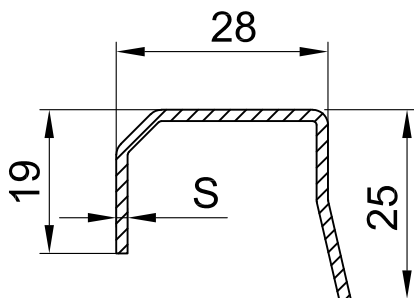

331165 ПАМА 63мм

14-01  
вкладыш фальцевый

14-09  
соединитель порога  
ширина 58мм (пара)

арм. 19x28<sup>25</sup>

S, мм	Ix, см <sup>4</sup>	Iy, см <sup>4</sup>
1.5	0.50	1.34
2.0	0.65	1.72

арм. 7x31x19

S, мм	Ix, см <sup>4</sup>	Iy, см <sup>4</sup>
1.5	0.14	1.06
2.0	0.19	1.35

масштаб 1:1

331265 СТВОРКА 78мм

14-01  
вкладыш фальцевый

арм. 19x28^25

S, мм	I <sub>x</sub> , см <sup>4</sup>	I <sub>y</sub> , см <sup>4</sup>
1.5	0.50	1.34
2.0	0.65	1.72

арм. 7x31x19

S, мм	I <sub>x</sub> , см <sup>4</sup>	I <sub>y</sub> , см <sup>4</sup>
1.5	0.14	1.06
2.0	0.19	1.35

масштаб 1:1

443365 ИМПОСТ 80мм

14-01  
вкладыш фальцевый

14-33  
соединитель импоста  
(пластик)

14-03  
соединитель импоста  
(металл)

17x30x17x30

S, мм	I <sub>x</sub> , см <sup>4</sup>	I <sub>y</sub> , см <sup>4</sup>
1.5	0.58	1.38
2.0	0.72	1.74

масштаб 1:1