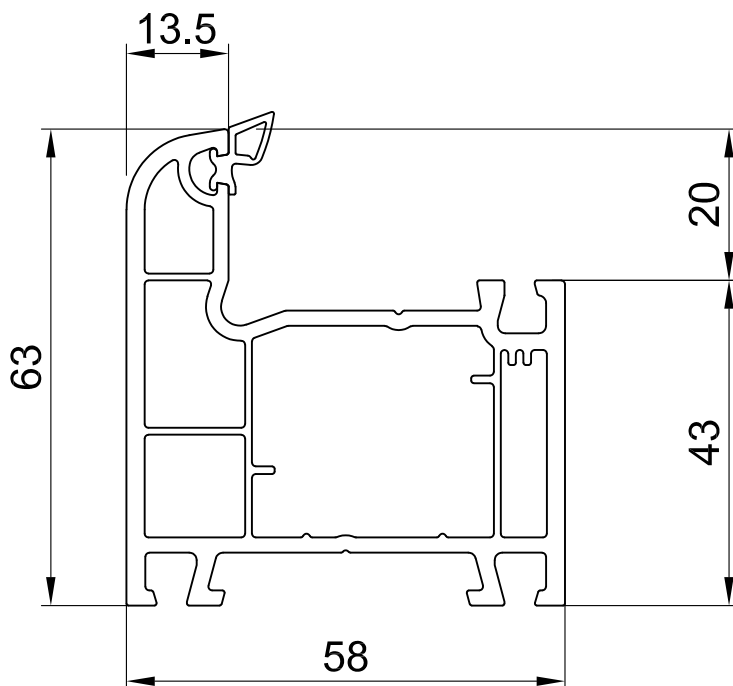

331165 ПАМА 63мм

14-01  
вкладыш фальцевый

14-09  
соединитель порога  
ширина 58мм (пара)

арм. 19x28<sup>25</sup>

S, мм	Ix, см <sup>4</sup>	Iy, см <sup>4</sup>
1.5	0.50	1.34
2.0	0.65	1.72

арм. 7x31x19

S, мм	Ix, см <sup>4</sup>	Iy, см <sup>4</sup>
1.5	0.14	1.06
2.0	0.19	1.35

масштаб 1:1

331265 СТВОРКА 78мм

14-01  
вкладыш фальцевый

арм. 19x28^25

S, мм	I <sub>x</sub> , см <sup>4</sup>	I <sub>y</sub> , см <sup>4</sup>
1.5	0.50	1.34
2.0	0.65	1.72

арм. 7x31x19

S, мм	I <sub>x</sub> , см <sup>4</sup>	I <sub>y</sub> , см <sup>4</sup>
1.5	0.14	1.06
2.0	0.19	1.35

масштаб 1:1

443365 ИМПОСТ 80мм

14-01  
вкладыш фальцевый

14-33  
соединитель импоста  
(пластик)

14-03  
соединитель импоста  
(металл)

17x30x17x30

S, мм	I <sub>x</sub> , см <sup>4</sup>	I <sub>y</sub> , см <sup>4</sup>
1.5	0.58	1.38
2.0	0.72	1.74

масштаб 1:1