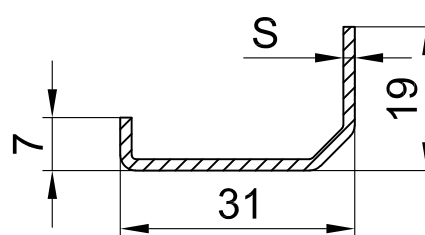

331165 ПАМА 63мм

14-01  
вкладыш фальцевый

14-09  
соединитель порога  
ширина 58мм (пара)

арм. 19x28<sup>25</sup>

S, мм	Ix, см <sup>4</sup>	Iy, см <sup>4</sup>
1.5	0.50	1.34
2.0	0.65	1.72

арм. 7x31x19

S, мм	Ix, см <sup>4</sup>	Iy, см <sup>4</sup>
1.5	0.14	1.06
2.0	0.19	1.35

масштаб 1:1

331265 СТВОРКА 78мм

14-01  
вкладыш фальцевый

арм. 19x28^25

S, мм	I <sub>x</sub> , см <sup>4</sup>	I <sub>y</sub> , см <sup>4</sup>
1.5	0.50	1.34
2.0	0.65	1.72

арм. 7x31x19

S, мм	I <sub>x</sub> , см <sup>4</sup>	I <sub>y</sub> , см <sup>4</sup>
1.5	0.14	1.06
2.0	0.19	1.35

масштаб 1:1

443365 ИМПОСТ 80мм

14-01  
вкладыш фальцевый

14-33  
соединитель импоста  
(пластик)

14-03  
соединитель импоста  
(металл)

17x30x17x30

S, мм	I <sub>x</sub> , см <sup>4</sup>	I <sub>y</sub> , см <sup>4</sup>
1.5	0.58	1.38
2.0	0.72	1.74

масштаб 1:1