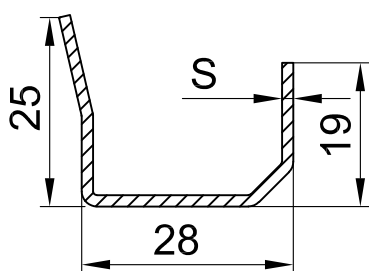

331165 ПАМА 63мм

14-01  
вкладыш фальцевый

14-09  
соединитель порога  
ширина 58мм (пара)

арм. 19x28<sup>25</sup>

S, мм	Ix, см <sup>4</sup>	Iy, см <sup>4</sup>
1.5	0.50	1.34
2.0	0.65	1.72

арм. 7x31x19

S, мм	Ix, см <sup>4</sup>	Iy, см <sup>4</sup>
1.5	0.14	1.06
2.0	0.19	1.35

масштаб 1:1

331265 СТВОРКА 78мм

14-01  
вкладыш фальцевый

арм. 19x28^25

S, мм	I <sub>x</sub> , см <sup>4</sup>	I <sub>y</sub> , см <sup>4</sup>
1.5	0.50	1.34
2.0	0.65	1.72

арм. 7x31x19

S, мм	I <sub>x</sub> , см <sup>4</sup>	I <sub>y</sub> , см <sup>4</sup>
1.5	0.14	1.06
2.0	0.19	1.35

масштаб 1:1

443365 ИМПОСТ 80мм

14-01  
вкладыш фальцевый

14-33  
соединитель импоста  
(пластик)

14-03  
соединитель импоста  
(металл)

17x30x17x30

S, мм	I <sub>x</sub> , см <sup>4</sup>	I <sub>y</sub> , см <sup>4</sup>
1.5	0.58	1.38
2.0	0.72	1.74

масштаб 1:1