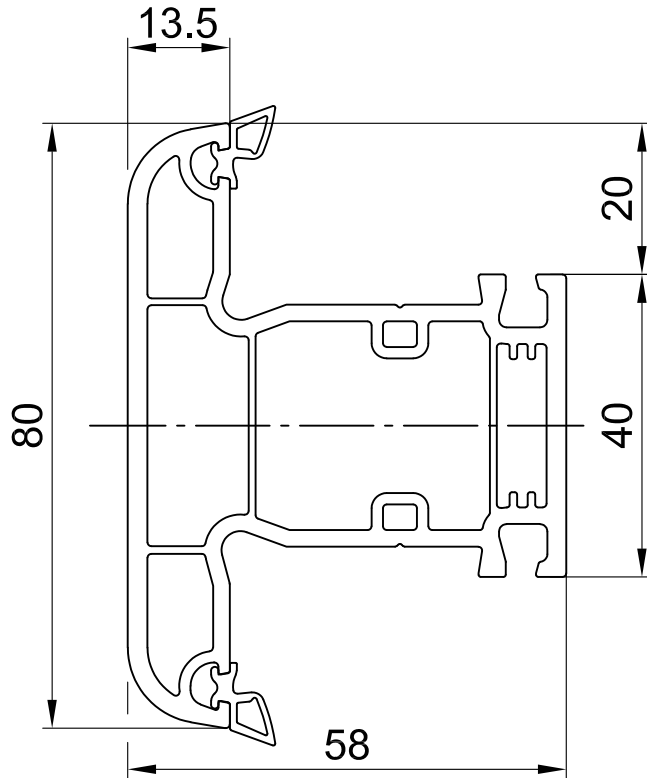

331165 ПАМА 63мм

14-01  
вкладыш фальцевый

14-09  
соединитель порога  
ширина 58мм (пара)

арм. 19x28<sup>25</sup>

S, мм	Ix, см <sup>4</sup>	Iy, см <sup>4</sup>
1.5	0.50	1.34
2.0	0.65	1.72

арм. 7x31x19

S, мм	Ix, см <sup>4</sup>	Iy, см <sup>4</sup>
1.5	0.14	1.06
2.0	0.19	1.35

масштаб 1:1

331265 СТВОРКА 78мм

14-01  
вкладыш фальцевый

арм. 19x28^25

S, мм	I <sub>x</sub> , см <sup>4</sup>	I <sub>y</sub> , см <sup>4</sup>
1.5	0.50	1.34
2.0	0.65	1.72

арм. 7x31x19

S, мм	I <sub>x</sub> , см <sup>4</sup>	I <sub>y</sub> , см <sup>4</sup>
1.5	0.14	1.06
2.0	0.19	1.35

масштаб 1:1

443365 ИМПОСТ 80мм

14-01  
вкладыш фальцевый

14-33  
соединитель импоста  
(пластик)

14-03  
соединитель импоста  
(металл)

17x30x17x30

S, мм	I <sub>x</sub> , см <sup>4</sup>	I <sub>y</sub> , см <sup>4</sup>
1.5	0.58	1.38
2.0	0.72	1.74

масштаб 1:1