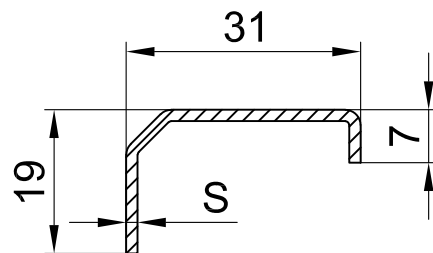

331165 ПАМА 63мм

14-01  
вкладыш фальцевый

14-09  
соединитель порога  
ширина 58мм (пара)

арм. 19x28<sup>25</sup>

S, мм	Ix, см <sup>4</sup>	Iy, см <sup>4</sup>
1.5	0.50	1.34
2.0	0.65	1.72

арм. 7x31x19

S, мм	Ix, см <sup>4</sup>	Iy, см <sup>4</sup>
1.5	0.14	1.06
2.0	0.19	1.35

масштаб 1:1

331265 СТВОРКА 78мм

14-01  
вкладыш фальцевый

арм. 19x28^25

S, мм	I <sub>x</sub> , см <sup>4</sup>	I <sub>y</sub> , см <sup>4</sup>
1.5	0.50	1.34
2.0	0.65	1.72

арм. 7x31x19

S, мм	I <sub>x</sub> , см <sup>4</sup>	I <sub>y</sub> , см <sup>4</sup>
1.5	0.14	1.06
2.0	0.19	1.35

масштаб 1:1

443365 ИМПОСТ 80мм

14-01  
вкладыш фальцевый

14-33  
соединитель импоста  
(пластик)

14-03  
соединитель импоста  
(металл)

17x30x17x30

S, мм	I <sub>x</sub> , см <sup>4</sup>	I <sub>y</sub> , см <sup>4</sup>
1.5	0.58	1.38
2.0	0.72	1.74

масштаб 1:1