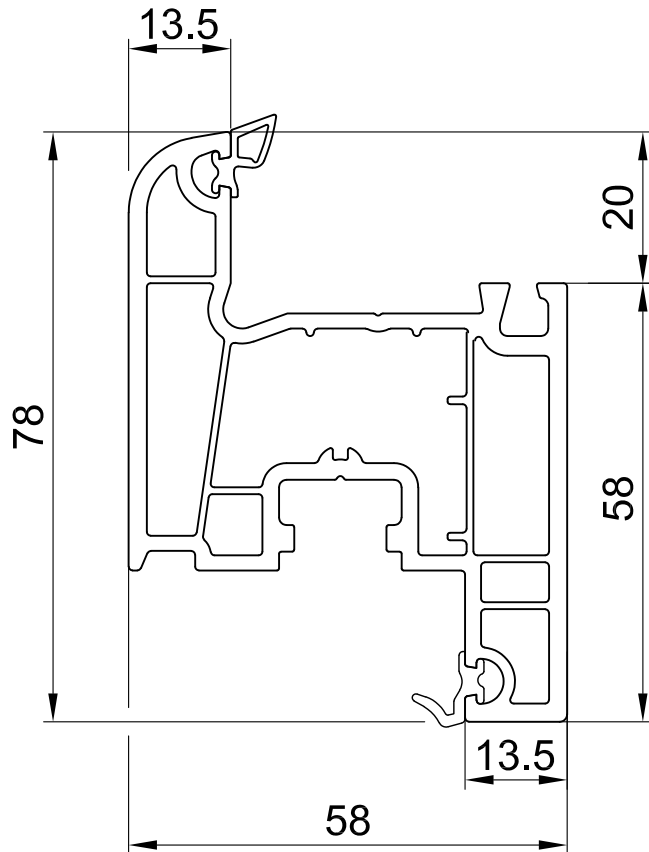

331165 ПАМА 63мм

14-01  
вкладыш фальцевый

14-09  
соединитель порога  
ширина 58мм (пара)

арм. 19x28<sup>25</sup>

S, мм	Ix, см <sup>4</sup>	Iy, см <sup>4</sup>
1.5	0.50	1.34
2.0	0.65	1.72

арм. 7x31x19

S, мм	Ix, см <sup>4</sup>	Iy, см <sup>4</sup>
1.5	0.14	1.06
2.0	0.19	1.35

масштаб 1:1

331265 СТВОРКА 78мм

14-01  
вкладыш фальцевый

арм. 19x28^25

S, мм	I <sub>x</sub> , см <sup>4</sup>	I <sub>y</sub> , см <sup>4</sup>
1.5	0.50	1.34
2.0	0.65	1.72

арм. 7x31x19

S, мм	I <sub>x</sub> , см <sup>4</sup>	I <sub>y</sub> , см <sup>4</sup>
1.5	0.14	1.06
2.0	0.19	1.35

масштаб 1:1

443365 ИМПОСТ 80мм

14-01  
вкладыш фальцевый

14-33  
соединитель импоста  
(пластик)

14-03  
соединитель импоста  
(металл)

17x30x17x30

S, мм	I <sub>x</sub> , см <sup>4</sup>	I <sub>y</sub> , см <sup>4</sup>
1.5	0.58	1.38
2.0	0.72	1.74

масштаб 1:1