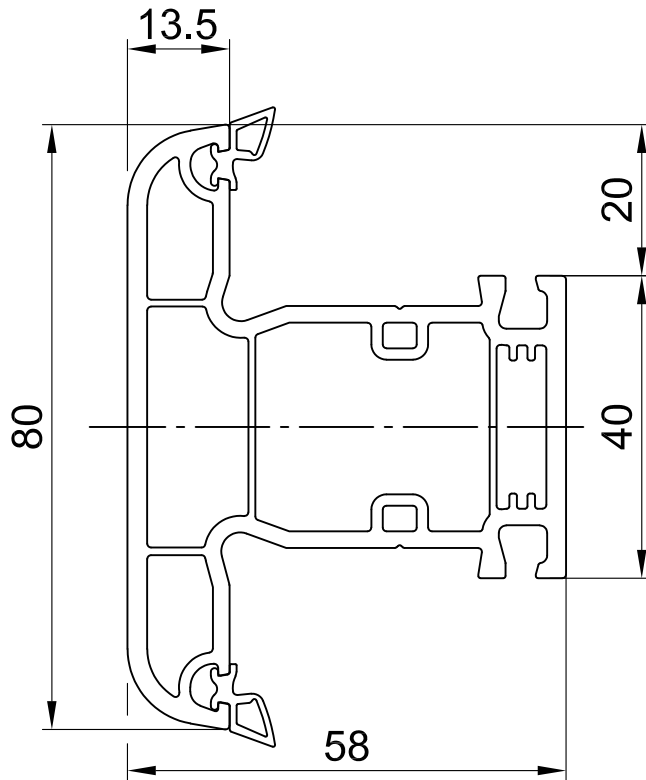

331165 ПАМА 63мм

14-01
вкладыш фальцевый

14-09
соединитель порога
ширина 58мм (пара)

арм. 19x28²⁵

арм. 7x31x19

S, мм	I _x , см ⁴	I _y , см ⁴
1.5	0.50	1.34
2.0	0.65	1.72

S, мм	I _x , см ⁴	I _y , см ⁴
1.5	0.14	1.06
2.0	0.19	1.35

масштаб 1:1

331265 СТВОРКА 78мм

14-01
вкладыш фальцевый

арм. 19x28^25

S, мм	Ix, см ⁴	Iy, см ⁴
1.5	0.50	1.34
2.0	0.65	1.72

арм. 7x31x19

S, мм	Ix, см ⁴	Iy, см ⁴
1.5	0.14	1.06
2.0	0.19	1.35

масштаб 1:1

LIDER

PROFILE SYSTEM

3

Ред.:04.2017

443365 ИМПОСТ 80мм

14-01
вкладыш фальцевый

14-33
соединитель импоста
(пластик)

14-03
соединитель импоста
(металл)

17x30x17x30

S, мм	I _x , см ⁴	I _y , см ⁴
1.5	0.58	1.38
2.0	0.72	1.74

масштаб 1:1