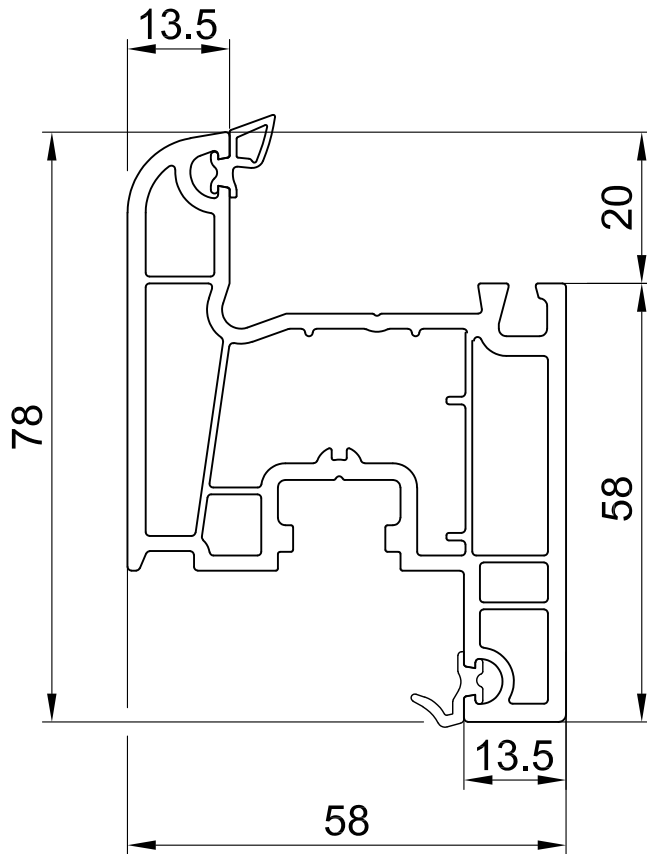

331165 ПАМА 63мм

14-01
вкладыш фальцевый

14-09
соединитель порога
ширина 58мм (пара)

арм. 19x28²⁵

арм. 7x31x19

S, мм	I _x , см ⁴	I _y , см ⁴
1.5	0.50	1.34
2.0	0.65	1.72

S, мм	I _x , см ⁴	I _y , см ⁴
1.5	0.14	1.06
2.0	0.19	1.35

масштаб 1:1

331265 СТВОРКА 78мм

14-01
вкладыш фальцевый

арм. 19x28^25

S, мм	Ix, см ⁴	Iy, см ⁴
1.5	0.50	1.34
2.0	0.65	1.72

арм. 7x31x19

S, мм	Ix, см ⁴	Iy, см ⁴
1.5	0.14	1.06
2.0	0.19	1.35

масштаб 1:1

LIDER

PROFILE SYSTEM

3

Ред.:04.2017

443365 ИМПОСТ 80мм

14-01
вкладыш фальцевый

14-33
соединитель импоста
(пластик)

14-03
соединитель импоста
(металл)

17x30x17x30

S, мм	I _x , см ⁴	I _y , см ⁴
1.5	0.58	1.38
2.0	0.72	1.74

масштаб 1:1