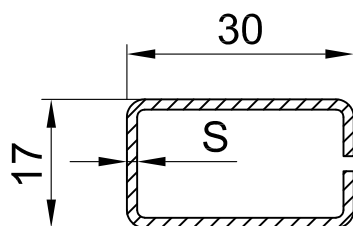

LIDER

PROFILE SYSTEM

3

Ред.:04.2017

443365 ИМПОСТ 80мм

14-01
вкладыш фальцевый

14-33
соединитель импоста
(пластик)

14-03
соединитель импоста
(металл)

17x30x17x30

S, мм	I _x , см ⁴	I _y , см ⁴
1.5	0.58	1.38
2.0	0.72	1.74

масштаб 1:1