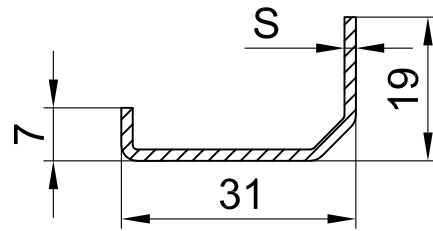

331165 ПАМА 63мм

14-01
вкладыш фальцевый

14-09
соединитель порога
ширина 58мм (пара)

арм. 19x28²⁵

арм. 7x31x19

S, мм	I _x , см ⁴	I _y , см ⁴
1.5	0.50	1.34
2.0	0.65	1.72

S, мм	I _x , см ⁴	I _y , см ⁴
1.5	0.14	1.06
2.0	0.19	1.35

масштаб 1:1

331265 СТВОРКА 78мм

14-01
вкладыш фальцевый

арм. 19x28^25

S, мм	Ix, см ⁴	Iy, см ⁴
1.5	0.50	1.34
2.0	0.65	1.72

арм. 7x31x19

S, мм	Ix, см ⁴	Iy, см ⁴
1.5	0.14	1.06
2.0	0.19	1.35

масштаб 1:1

LIDER

PROFILE SYSTEM

3

Ред.:04.2017

443365 ИМПОСТ 80мм

14-01
вкладыш фальцевый

14-33
соединитель импоста
(пластик)

14-03
соединитель импоста
(металл)

17x30x17x30

S, мм	I _x , см ⁴	I _y , см ⁴
1.5	0.58	1.38
2.0	0.72	1.74

масштаб 1:1