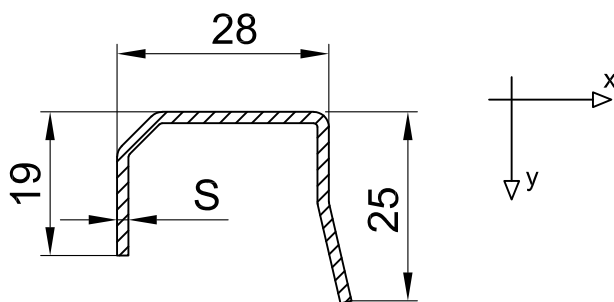

331165 ПАМА 63мм

14-01
вкладыш фальцевый

14-09
соединитель порога
ширина 58мм (пара)

арм. 19x28²⁵

арм. 7x31x19

S, мм	I _x , см ⁴	I _y , см ⁴
1.5	0.50	1.34
2.0	0.65	1.72

S, мм	I _x , см ⁴	I _y , см ⁴
1.5	0.14	1.06
2.0	0.19	1.35

масштаб 1:1

331265 СТВОРКА 78мм

14-01
вкладыш фальцевый

арм. 19x28^25

S, мм	Ix, см ⁴	Iy, см ⁴
1.5	0.50	1.34
2.0	0.65	1.72

арм. 7x31x19

S, мм	Ix, см ⁴	Iy, см ⁴
1.5	0.14	1.06
2.0	0.19	1.35

масштаб 1:1

LIDER

PROFILE SYSTEM

3

Ред.:04.2017

443365 ИМПОСТ 80мм

14-01
вкладыш фальцевый

14-33
соединитель импоста
(пластик)

14-03
соединитель импоста
(металл)

17x30x17x30

S, мм	I _x , см ⁴	I _y , см ⁴
1.5	0.58	1.38
2.0	0.72	1.74

масштаб 1:1