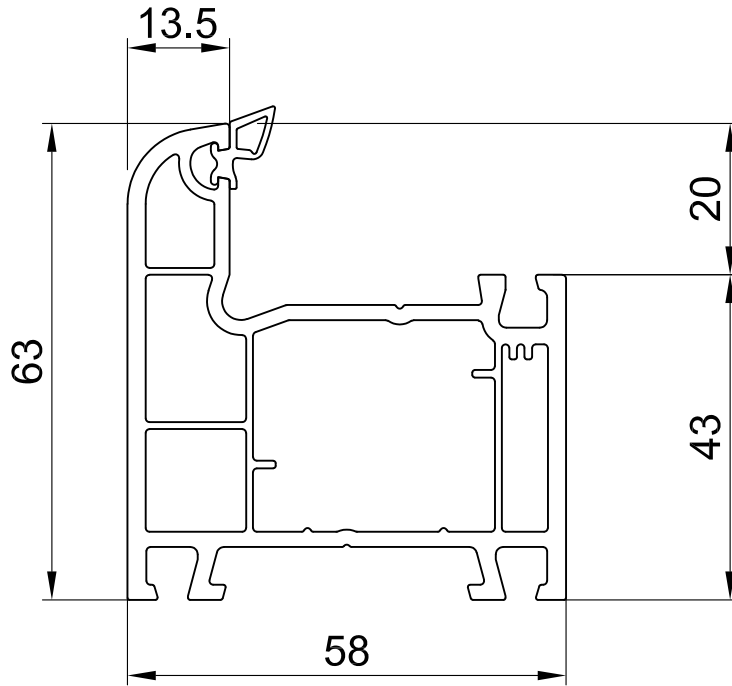

331165 ПАМА 63мм

14-01
вкладыш фальцевый

14-09
соединитель порога
ширина 58мм (пара)

арм. 19x28²⁵

арм. 7x31x19

S, мм	I _x , см ⁴	I _y , см ⁴
1.5	0.50	1.34
2.0	0.65	1.72

S, мм	I _x , см ⁴	I _y , см ⁴
1.5	0.14	1.06
2.0	0.19	1.35

масштаб 1:1

331265 СТВОРКА 78мм

14-01
вкладыш фальцевый

арм. 19x28^25

S, мм	Ix, см ⁴	Iy, см ⁴
1.5	0.50	1.34
2.0	0.65	1.72

арм. 7x31x19

S, мм	Ix, см ⁴	Iy, см ⁴
1.5	0.14	1.06
2.0	0.19	1.35

масштаб 1:1

LIDER

PROFILE SYSTEM

3

Ред.:04.2017

443365 ИМПОСТ 80мм

14-01
вкладыш фальцевый

14-33
соединитель импоста
(пластик)

14-03
соединитель импоста
(металл)

17x30x17x30

S, мм	I _x , см ⁴	I _y , см ⁴
1.5	0.58	1.38
2.0	0.72	1.74

масштаб 1:1