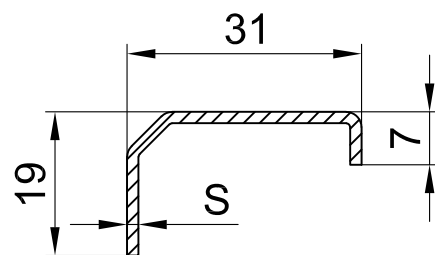

331165 ПАМА 63мм

14-01
вкладыш фальцевый

14-09
соединитель порога
ширина 58мм (пара)

арм. 19x28²⁵

арм. 7x31x19

S, мм	I _x , см ⁴	I _y , см ⁴
1.5	0.50	1.34
2.0	0.65	1.72

S, мм	I _x , см ⁴	I _y , см ⁴
1.5	0.14	1.06
2.0	0.19	1.35

масштаб 1:1

331265 СТВОРКА 78мм

14-01
вкладыш фальцевый

арм. 19x28^25

S, мм	Ix, см ⁴	Iy, см ⁴
1.5	0.50	1.34
2.0	0.65	1.72

арм. 7x31x19

S, мм	Ix, см ⁴	Iy, см ⁴
1.5	0.14	1.06
2.0	0.19	1.35

масштаб 1:1

LIDER

PROFILE SYSTEM

3

Ред.:04.2017

443365 ИМПОСТ 80мм

14-01
вкладыш фальцевый

14-33
соединитель импоста
(пластик)

14-03
соединитель импоста
(металл)

17x30x17x30

S, мм	I _x , см ⁴	I _y , см ⁴
1.5	0.58	1.38
2.0	0.72	1.74

масштаб 1:1