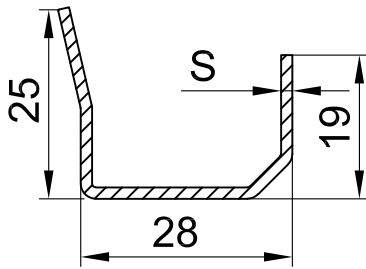

331165 ПАМА 63мм

14-01
вкладыш фальцевый

14-09
соединитель порога
ширина 58мм (пара)

арм. 19x28²⁵

арм. 7x31x19

S, мм	I _x , см ⁴	I _y , см ⁴
1.5	0.50	1.34
2.0	0.65	1.72

S, мм	I _x , см ⁴	I _y , см ⁴
1.5	0.14	1.06
2.0	0.19	1.35

масштаб 1:1

331265 СТВОРКА 78мм

14-01
вкладыш фальцевый

арм. 19x28^25

S, мм	Ix, см ⁴	Iy, см ⁴
1.5	0.50	1.34
2.0	0.65	1.72

арм. 7x31x19

S, мм	Ix, см ⁴	Iy, см ⁴
1.5	0.14	1.06
2.0	0.19	1.35

масштаб 1:1

17x30x17x30

S, мм	I _x , см ⁴	I _y , см ⁴
1.5	0.58	1.38
2.0	0.72	1.74

масштаб 1:1