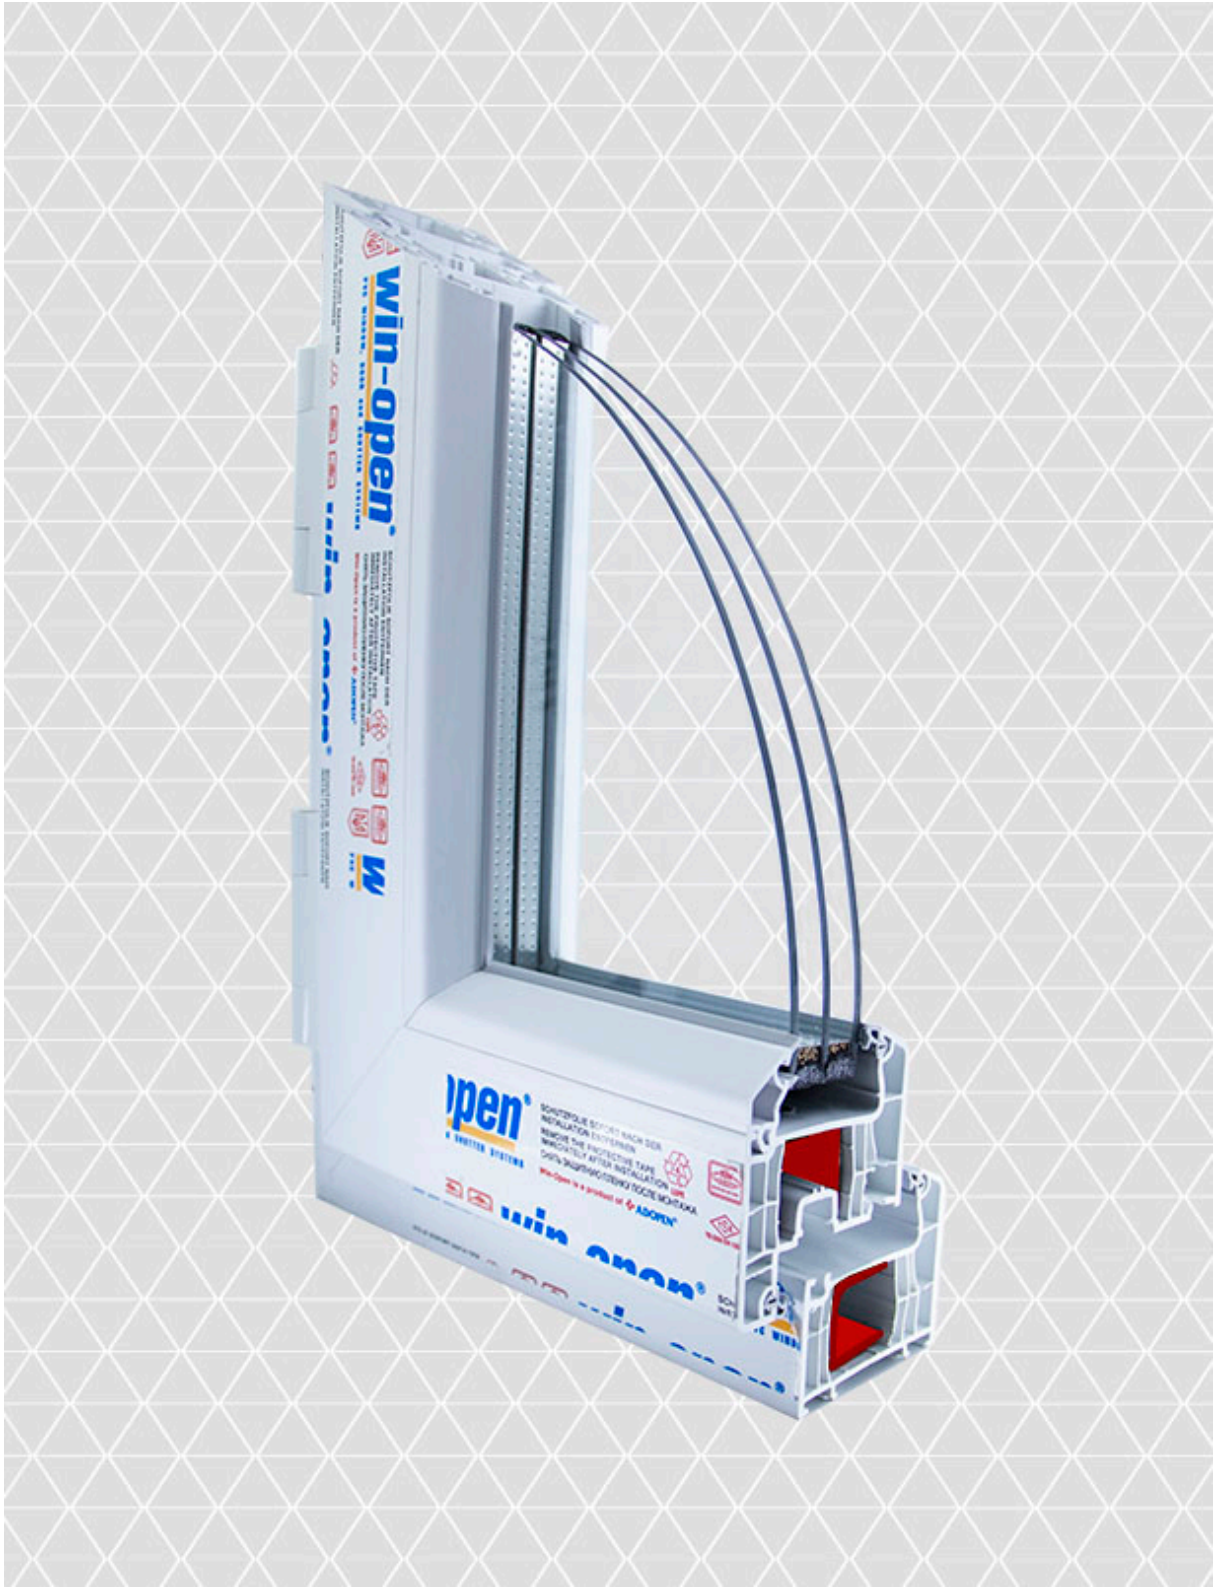

ДЕТАЛЬНА ІНФОРМАЦІЯ ПРО ПВХ WIN-OPEN 70 ММ

Win-Open

- Кількість камер: 6
- Монтажна ширина: 70 мм
- Скління: 24, 32 мм
- Перекриття рами стулкою: 8 мм
- Опір теплопередачі: $R_q = 0,804$ м кв. К / Вт

Відповідає вимогам державної програми енергозбереження у II кліматичній зоні.

Шестикамерний профіль **Win-Open** сертифікований за державними стандартами безпеки. Висока якість профілю, монтажна глибина 70 мм та два рівня ущільнювача, забезпечують гідне енергозбереження та шумоізоляцію. Для армування профілю Win-Open використовується оцинкований високоякісний Г-подібний метал. Скруглений край рами і штапика роблять конструкцію стильною, красивою і з сучасним дизайном.